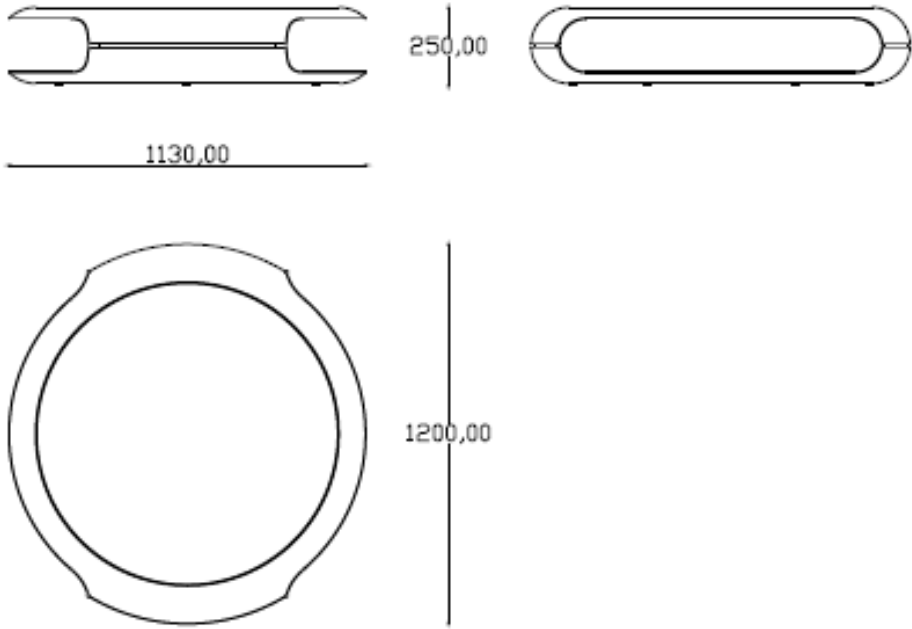

BRETON

MESA DE CENTRO
PANDO

COLEÇÃO URUGUAI

MESA DE CENTRO
PANDO

BRETON

Mesa de Centro

MESA DE CENTRO
PANDO

BRETON

Diferenciais:

- Tampo em vidro ou espelho;
- Detalhe metálico em latão;
- Estrutura em MDF revestido em couro.

MESA DE CENTRO
PANDO

BRETON

 Estrutura em MDF revestido em couro reconstituído. Tampo em vidro colorido ou espelho. Medidas especiais não disponíveis.

Medidas podem apresentar leves variações. Nos reservamos o direito de efetuar essas alterações sem consulta prévia.

MESA DE CENTRO
PANDO

BRETON