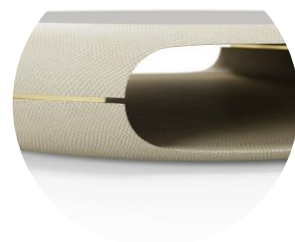

BRETON

MESA DE CENTRO
PANDO

COLEÇÃO URUGUAI

MESA DE CENTRO
PANDO

BRETON

Mesa de Centro

MESA DE CENTRO
PANDO

BRETON

Diferenciais:

- Tampo em vidro ou espelho;
- Detalhe metálico em latão;
- Estrutura em MDF revestido em couro.

MESA DE CENTRO
PANDO

BRETON

 Estrutura em MDF revestido em couro reconstituído. Tampo em vidro colorido ou espelho. Medidas especiais não disponíveis.

Medidas podem apresentar leves variações. Nos reservamos o direito de efetuar essas alterações sem consulta prévia.

MESA DE CENTRO
PANDO

BRETON